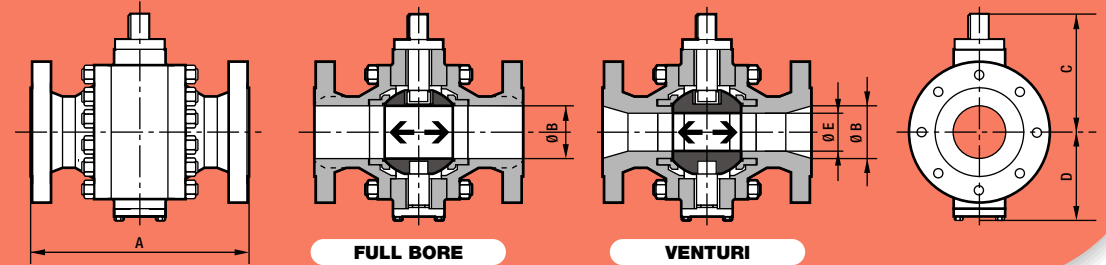

T Serie Trunnion type Ball valves

FULL BORE

Size	A																		Ø B	C	D	
	150 class			300 class			400 class			600 class			900 class			1500 class						
mm	inch	RF	WE	RJ	RF	WE	RJ	RF	WE	RJ	RF	WE	RJ	RF	WE	RJ	RF	WE	RJ			
80	3	203	283	216	283	283	299	356	356	359	356	356	359	381	381	384	470	470	473	78	135	200
100	4	229	305	242	305	305	321	407	407	410	432	432	435	457	457	460	546	546	549	102	170	250
150	6	394	457	407	403	457	419	495	495	498	559	559	562	610	610	613	705	705	712	152	200	355
200	8	457	521	470	502	521	518	597	597	600	661	661	664	737	737	740	832	832	842	203	250	400
250	10	533	559	546	569	559	585	673	673	676	788	788	791	838	838	841	991	991	1001	254	300	450
300	12	610	635	623	648	635	664	762	762	765	838	838	841	965	965	968	1130	1130	1146	304	350	535
350	14	686	762	699	762	762	778	826	826	829	889	889	892	1029	1029	1093	1258	1258	1277	337	400	600
400	16	762	838	775	838	838	854	902	902	905	991	991	994	1130	1130	1140	1385	1385	1408	388	450	650
450	18	864	915	877	915	915	931	978	978	981	1092	1092	1095	1219	1219	1232	1537	1537	1559	439	500	700
500	20	915	991	928	991	991	1010	1054	1054	1061	1194	1194	1201	1321	1321	1334	1664	1664	1686	489	550	750
600	24	1067	1143	1080	1143	1143	1166	1232	1232	1242	1397	1397	1407	1550	1550	1569	2043	2043	2071	592	650	800
700	28	1245	1347	-	1346	1346	1372	1397	1397	1410	1550	1550	1563	1753	1753	1775	2210	2210	2238	685	735	840
750	30	1296	1397	-	1397	1397	1423	1524	1524	1537	1651	1651	1563	1880	1880	1902	-	-	-	739	800	890
800	32	1372	1524	-	1524	1524	1553	1651	1651	1667	1778	1778	1794	2032	2032	2054	-	-	-	782	825	930

VENTURI

Size	A																		Ø B	C	D	Ø E	
	150 class			300 class			400 class			600 class			900 class			1500 class							
mm	inch	RF	WE	RJ	RF	WE	RJ	RF	WE	RJ	RF	WE	RJ	RF	WE	RJ	RF	WE	RJ				
150x100	6x4	394	457	407	403	457	419	495	495	498	559	559	562	610	610	613	705	705	712	152	200	355	152
200x150	8x6	457	521	470	502	521	518	597	597	600	661	661	664	737	737	740	832	832	842	203	250	400	203
250x200	10x8	533	559	546	569	559	585	673	673	676	788	788	791	838	838	841	991	991	1001	254	300	450	254
300x250	12x10	610	635	623	648	635	664	762	762	765	838	838	841	965	965	968	1130	1130	1146	304	350	535	304
400x300	16x12	762	838	775	838	838	854	902	902	905	991	991	994	1130	1130	1140	1385	1385	1408	388	450	650	388
500x400	20x16	915	991	928	991	991	1010	1054	1054	1061	1194	1194	1201	1321	1321	1334	1664	1664	1686	489	550	750	489
600x500	24x20	1067	1143	1080	1143	1143	1166	1232	1232	1242	1397	1397	1407	1550	1550	1569	2043	2043	2071	592	650	800	592
750x600	30x24	1296	1397	-	1397	1397	1423	1524	1524	1537	1651	1651	1563	1880	1880	1902	-	-	-	739	800	890	739

WEIGHT

FULL BORE type (expressed in Kg)