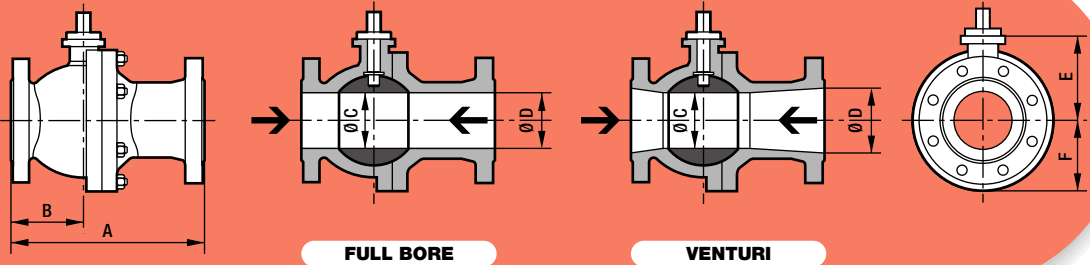

Dimensions and Weight of the valves

S Serie Split body Ball valves

FULL BORE

Size	150 class				300 class				C	D	E	F	
	mm	inch	RF	RJ	RF	RJ	Weight	Weight					
40	1 1/2	165	178	70	11	190	203	90	15	38	38	85	67
50	2	178	191	65	13	216	232	100	19	51	50	92	73
65	2 1/2	190	203	90	18	241	257	110	25	63	65	110	90
80	3	203	216	95	25	283	299	130	32	78	78	130	100
100	4	229	242	95	36	305	321	152	50	102	100	145	125
125	5	356	369	150	45	381	397	175	65	127	125	175	150
150	6	394	407	170	75	403	419	195	110	152	150	200	170
200	8	457	470	218	125	502	518	210	160	203	200	270	220
250	10	533	546	225	180	568	584	230	210	254	250	300	252
300	12	610	623	300	250	648	664	250	270	304	300	360	295

VENTURI

Reduced bore

Size	150 class				300 class				C	D	E	F
	inch	A	A	B	Weight	RF	RJ	Weight				
1 1/2 x 1	165	178	55	7	190	203	73	9	25	40	80	65
2 x 1 1/2	178	191	60	10	216	232	78	13	38	50	85	80
2 1/2 x 2	190	203	65	13	241	257	85	22	51	65	100	90
3 x 2 1/2	203	216	80	20	283	299	90	27	63	78	110	95
4 x 3	229	242	90	28	305	321	115	38	78	100	130	115
5 x 4	356	369	130	39	381	397	135	50	102	125	145	130
6 x 4 3/8	394	407	140	50	403	419	150	75	111	150	175	140
8 x 5 1/16	457	470	150	90	502	518	180	130	144	200	200	175
10 x 7 3/8	533	546	168	120	568	584	220	150	187	250	270	205
12 x 9 1/2	610	623	180	195	648	664	240	235	241	300	300	245

SW Serie Ball valve

Welded body

FULL BORE

Size	150 class				300 class				C	D	E
	mm	inch	A	B	Weight	A	B	Weight			
50	2	216	100	13	216	100	18	51	100		
65	2 1/2	241	110	19	241	110	27	63	110		
80	3	283	130	32	283	130	40	78	130		
100	4	305	140	45	305	140	60	102	145		
150	6	457	195	66	457	195	85	152	200		
200	8	521	210	105	521	210	140	203	270		
250	10	559	230	180	559	230	210	254	300		
300	12	635	250	230	635	250	350	304	360		