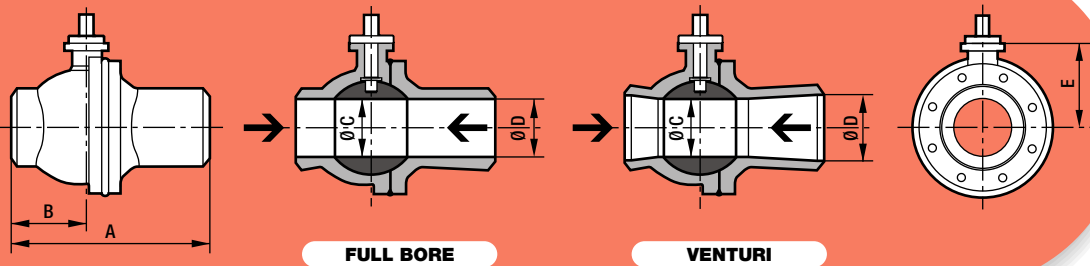

Dimensions and Weight of the valves

S Serie Split body Ball valves

FULL BORE

Size	150 class				300 class				C	D	E	F	
	mm	inch	RF	RJ	RF	RJ	Weight	Weight					
40	1 1/2	165	178	70	11	190	203	90	15	38	38	85	67
50	2	178	191	65	13	216	232	100	19	51	50	92	73
65	2 1/2	190	203	90	18	241	257	110	25	63	65	110	90
80	3	203	216	95	25	283	299	130	32	78	78	130	100
100	4	229	242	95	36	305	321	152	50	102	100	145	125
125	5	356	369	150	45	381	397	175	65	127	125	175	150
150	6	394	407	170	75	403	419	195	110	152	150	200	170
200	8	457	470	218	125	502	518	210	160	203	200	270	220
250	10	533	546	225	180	568	584	230	210	254	250	300	252
300	12	610	623	300	250	648	664	250	270	304	300	360	295

VENTURI

Reduced bore

Size	150 class				300 class				C	D	E	F
	inch	A	A	B	Weight	RF	RJ	Weight				
1 1/2 x 1	165	178	55	7	190	203	73	9	25	40	80	65
2 x 1 1/2	178	191	60	10	216	232	78	13	38	50	85	80
2 1/2 x 2	190	203	65	13	241	257	85	22	51	65	100	90
3 x 2 1/2	203	216	80	20	283	299	90	27	63	78	110	95
4 x 3	229	242	90	28	305	321	115	38	78	100	130	115
5 x 4	356	369	130	39	381	397	135	50	102	125	145	130
6 x 4 3/8	394	407	140	50	403	419	150	75	111	150	175	140
8 x 5 1/16	457	470	150	90	502	518	180	130	144	200	200	175
10 x 7 3/8	533	546	168	120	568	584	220	150	187	250	270	205
12 x 9 1/2	610	623	180	195	648	664	240	235	241	300	300	245

SW Serie Ball valve

Welded body

FULL BORE

Size	150 class				300 class				C	D	E
	mm	inch	A	B	Weight	A	B	Weight			
50	2	216	100	13	216	100	18	51	100		
65	2 1/2	241	110	19	241	110	27	63	110		
80	3	283	130	32	283	130	40	78	130		
100	4	305	140	45	305	140	60	102	145		
150	6	457	195	66	457	195	85	152	200		
200	8	521	210	105	521	210	140	203	270		
250	10	559	230	180	559	230	210	254	300		
300	12	635	250	230	635	250	350	304	360		